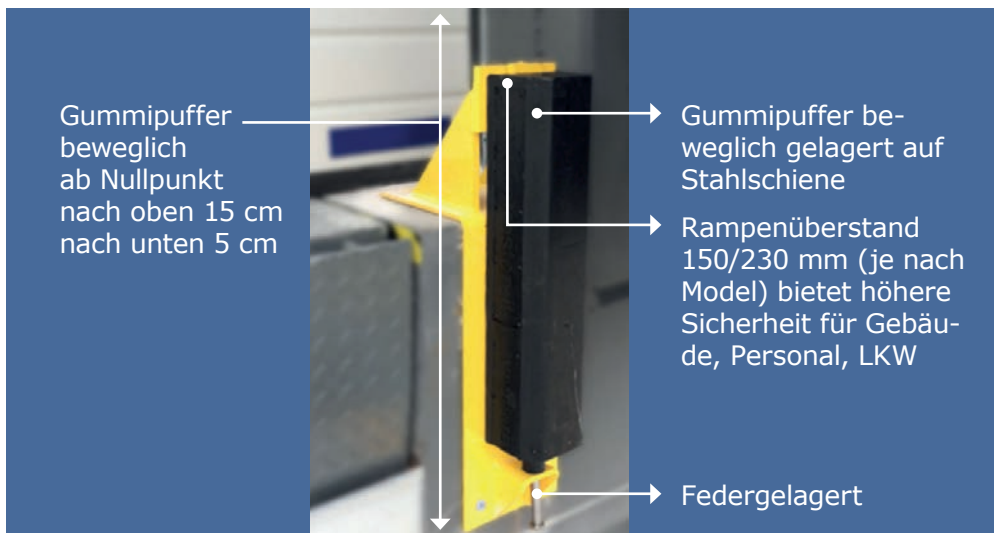

### Vorteile des Puffers „RETROSTOP“

- Freie Beweglichkeit: geringer Gummiverschleiß, hohe Standzeit
- Mit Überstand: höchste Sicherheit
- Einfache Montage
- Einzelteile austauschbar
- Gleicht Bewegungen des LKW aus
- International bewährt